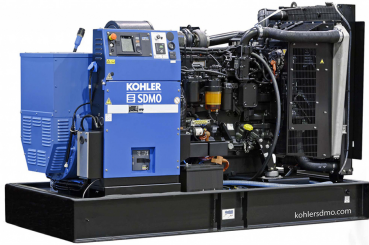

Datum: 06.04.2026

(slika je simbolična)

Industrijski agregat Kohler/SDMO J250

Kategorija: [Industrijski agregati](#)

Šifra:

✗ Ni na zalogi

Kratek opis

Industrijski agregat Kohler/SDMO J250 iz serije KD je visokotehnološki izdelek, zasnovan za izpolnjevanje najzahtevnejših industrijskih del. Ta zanesljiv agregat ponuja optimalno moč in velikost, visoko zmogljivost hlajenja ter nadzorovano raven zvoka in emisij. Idealno za vzdrževanje kakovosti proizvedene električne energije.

Zanesljivost in moč

Industrijski agregat Kohler/SDMO J250 zagotavlja izjemno moč in zanesljivost, kar je ključnega pomena v industrijskih okoljih. Ta robustni agregat lahko prenese najzahtevnejše obremenitve in ohranja stabilno kvaliteto električne energije, ne glede na frekvenco ali napetost.

Visoka tehnologija

Serijska KD ponuja najnaprednejšo tehnologijo, ki zagotavlja optimalno razmerje med močjo in velikostjo, ter visoko zmogljivost hlajenja. Agregat je zasnovan za minimalni zvočni in emisijski učinek, kar pripomore k večji učinkovitosti in zmanjšuje vpliv na okolje.

Prilagodljivost

Kohler/SDMO J250 je prilagodljiv agregat, ki omogoča raznovrstnost glede na dodatno opremo. Izberete lahko med mehanskim varjenim podvozjem z antivibracijskim vzmetenjem, odklopnikom glavnega voda, radiatorjem za temperaturo do 50°C in še več.